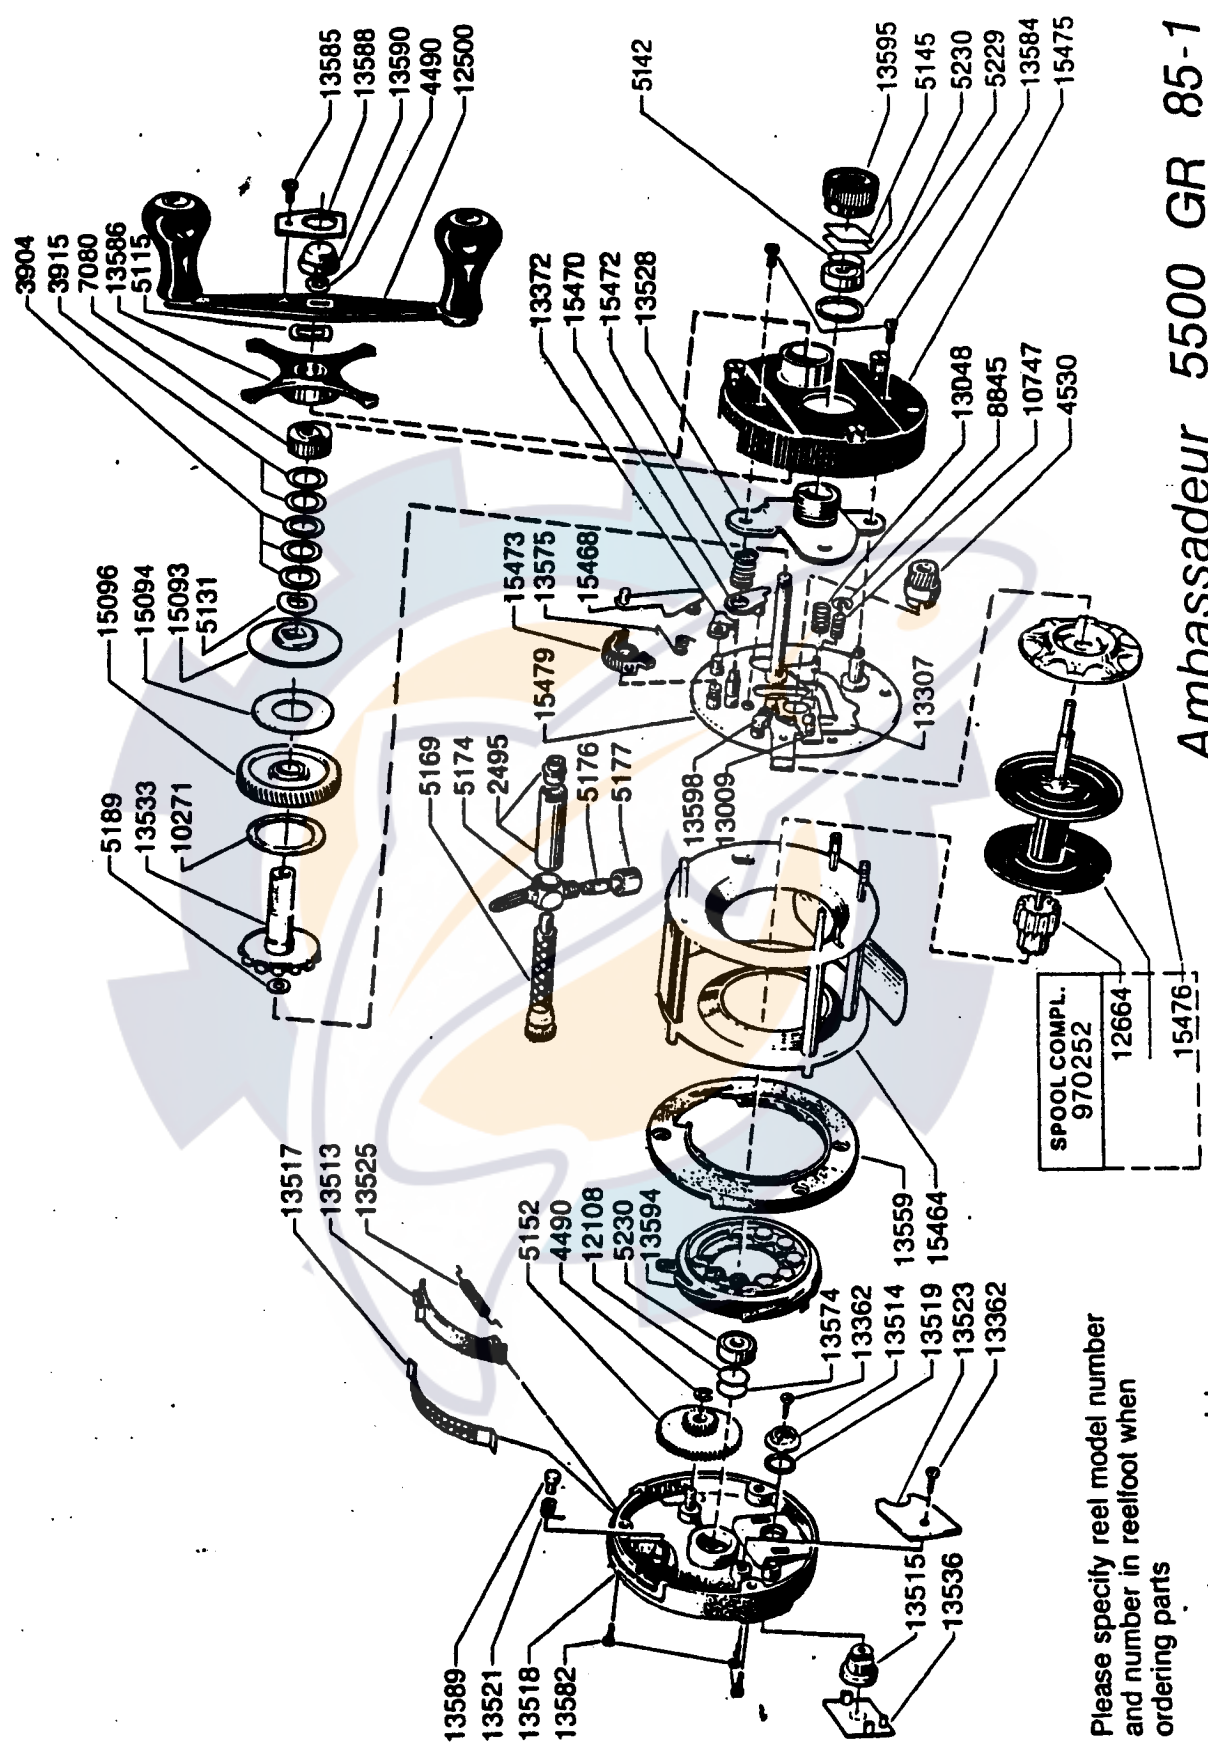

X

SPOOL COMPL.	970252
	12664
	15476

Ambassadeur 5500 GR 85-1

Please specify reel model number and number in reelfoot when ordering parts

Vid beställning av reservdelar bör alltid rulltyp och nummerbeteckning under rullfoten anges.